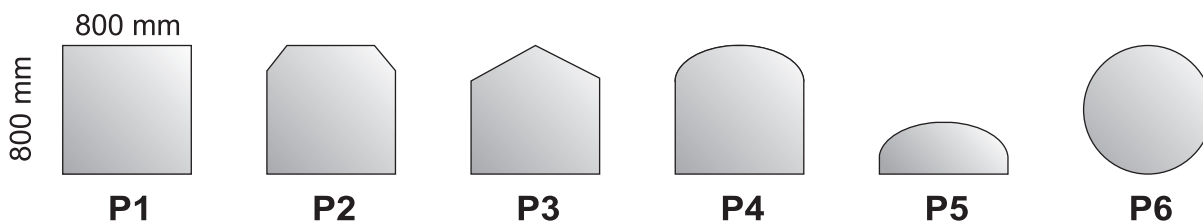

TALNA PLOŠČA 800 MM Bodenplatte

ČRNA	TIP	DIMENZIJA	ŠIFRA	EAN KODA	CENA
	P1	800 x 800	5241	3830013653682	44,20
	P2	800 x 800	5242	3830013653699	49,00
	P3	800 x 800	5243	3830013653705	49,00
	P4	800 x 800	5244	3830013653712	49,00
	P5	800 x 300	5245	3830013653729	35,00
	P6	FI 800	5248	3830013653736	52,20

SIVA	TIP	DIMENZIJA	ŠIFRA	EAN KODA	CENA
	P1	800 x 800	6241	3830013653804	44,20
	P2	800 x 800	6242	3830013653811	49,00
	P3	800 x 800	6243	3830013653828	49,00
	P4	800 x 800	6244	3830013653835	49,00
	P5	800 x 300	6245	3830013653842	35,00
	P6	FI 800	6248	3830013653859	52,20

ASADA
www.asada.si