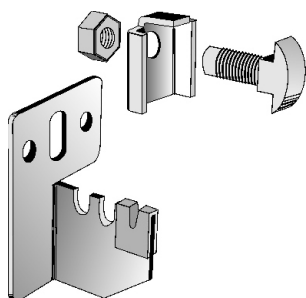

A KONZOLA

AKLIMAT

TIP	ŠIFRA	EAN KODA
A KONZOLA	2006	3830013651275

PAKIRANO: 2 konzoli, 2 distančnika z vijakoma in matico M8, 2 vijaka M6x70, 2 PVC vložka fi 10

UPORABA: konzola A za radiatorje AKLIMAT, prav tako pa tudi za vse ostale vrste aluminijastih radiatorjev

ASADA
www.asada.si