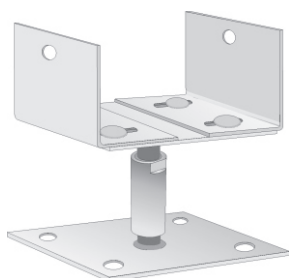

PODSTAVEK NASTAVLJIVI ZA STEBER Z NOGO

SUHOMONTAŽNI

TIP	DIMENZIJA	ŠIFRA	EAN KODA
10-15	100-155	260149	3830013654733
15-20	155-205	260150	3830013654740

PODSTAVEK NASTAVLJIVI ZA STEBER S SIDROM

BETONIRANJE

TIP	DIMENZIJA	ŠIFRA	EAN KODA
10-15	100-155	260151	3830013654757
15-20	155-205	260152	3830013654764

UNI PODSTAVEK ZA STEBER-UNIVERZALNO NASTAVLJIV

SUHOMONTAŽNI

TIP	DIMENZIJA	ŠIFRA	EAN KODA
10-15	100-155	260153	3830013654771
15-20	155-205	260154	3830013654788

ČEVELJ ZA STEBER (lažje obremenitve) s sidrom