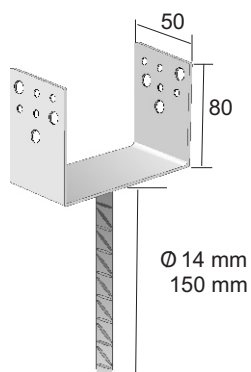

PODSTAVEK NASTAVLJIVI ZA STEBER Z NOGO

SUHOMONTAŽNI

TIP	DIMENZIJA	ŠIFRA	EAN KODA
10-15	100-155	260149	3830013654733
15-20	155-205	260150	3830013654740

PODSTAVEK NASTAVLJIVI ZA STEBER S SIDROM

BETONIRANJE

TIP	DIMENZIJA	ŠIFRA	EAN KODA
10-15	100-155	260151	3830013654757
15-20	155-205	260152	3830013654764

UNI PODSTAVEK ZA STEBER-UNIVERZALNO NASTAVLJIV

SUHOMONTAŽNI

TIP	DIMENZIJA	ŠIFRA	EAN KODA
10-15	100-155	260153	3830013654771
15-20	155-205	260154	3830013654788

ČEVELJ ZA STEBER (lažje obremenitve) s sidrom

oblika L

TIP	DIMENZIJA	ŠIFRA	EAN KODA
7	40x50x80	260155	3830013654795

ČEVELJ ZA STEBER (težje obremenitve) z sidrom

BETONIRANJE

TIP	DIMENZIJA	ŠIFRA	EAN KODA
7	71	260141	3830013653668
8	81	260142	3830013653675
9	91	260143	3830013653682
10	101	260144	3830013653699
12	121	260145	3830013653705
14	142	260146	3830013653712

oblika L

TIP	DIMENZIJA	ŠIFRA	EAN KODA
7	70x60x102	260156	3830013654801

ČEVELJ ZA STEBER (ojačani)

SUHOMONTAŽNI

TIP	DIMENZIJA	ŠIFRA	EAN KODA
7	71	260129	3830013654351
8	81	260130	3830013654368
9	91	260131	3830013654375
10	101	260132	3830013654382
12	121	260133	3830013654399
14	142	260134	3830013654405