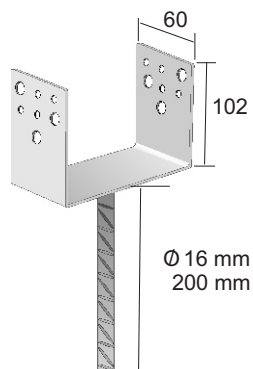

oblika L

TIP	DIMENZIJA	ŠIFRA	EAN KODA
7	40x50x80	260155	3830013654795

ČEVELJ ZA STEBER (težje obremenitve) z sidrom

BETONIRANJE

TIP	DIMENZIJA	ŠIFRA	EAN KODA
7	71	260141	3830013653668
8	81	260142	3830013653675
9	91	260143	3830013653682
10	101	260144	3830013653699
12	121	260145	3830013653705
14	142	260146	3830013653712

oblika L

TIP	DIMENZIJA	ŠIFRA	EAN KODA
7	70x60x102	260156	3830013654801

ČEVELJ ZA STEBER (ojačani)

SUHOMONTAŽNI

TIP	DIMENZIJA	ŠIFRA	EAN KODA
7	71	260129	3830013654351
8	81	260130	3830013654368
9	91	260131	3830013654375
10	101	260132	3830013654382
12	121	260133	3830013654399
14	142	260134	3830013654405