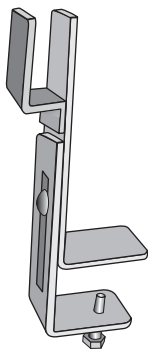

UPORABA: konzole se uporabljajo za varovanje cvetličnih korit na okenskih policah z dodatnim zatičem za varovalno letvico.

ASADA
www.asada.si

KONZOLE ZA CVETLIČNA KORITA

VAROVALO ZA CVETLIČNO KORITO (nastavljivo-zatično)