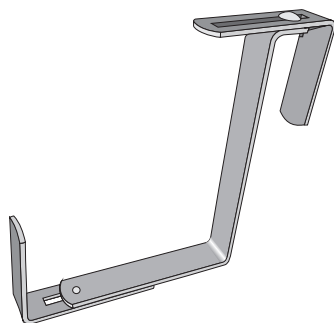

KONZOLE ZA CVETLIČNA KORITA

ASADA
www.asada.si

KONZOLA S - nastavljiva

KONZOLA S - nastavljiva

TIP	ŠIFRA	EAN KODA	CENA
ZELENA	7008	3830013654092	2,40
BELA	7009	3830013654108	2,40
RJAVA	7010	3830013654115	2,40
RDEČA	7011	3830013654122	2,40

PAKIRANO: KARTON - 50 KOS, konzole so opremljene z EAN kodo.

UPORABA: univerzalna konzola za cvetlična korita.

VAROVALO ZA CVETLIČNO KORITO

Varovalo za korito

TIP	ŠIFRA	EAN KODA	CENA
ZELENA	7024	3830013654252	1,70
BELA	7025	3830013654269	1,70
RJAVA	7026	3830013654276	1,70
RDEČA	7027	3830013654283	1,70

PAKIRANO: KARTON - 50 KOS, konzole so opremljene z EAN kodo

UPORABA: konzole se uporabljajo za varovanje cvetličnih korit na okenskih policah.